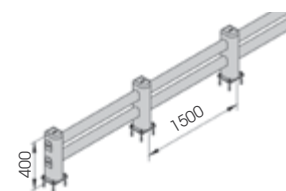

Regalendschutz

SM

VERSCHIEDENE
GRÖSSEN
ERHÄLTLICHT

SCHNELLE
UND EINFACHE
INSTALLATION

M12
VERZINKTER STAHL

SM 1500x400 MODULAR

inkl. Befestigungsmaterial

VPE
Farbe

gewünschte Anzahl

B M

SM 1100x400

inkl. Befestigungsmaterial

Länge
VPE
Farbe

1.100
gewünschte Anzahl

B M