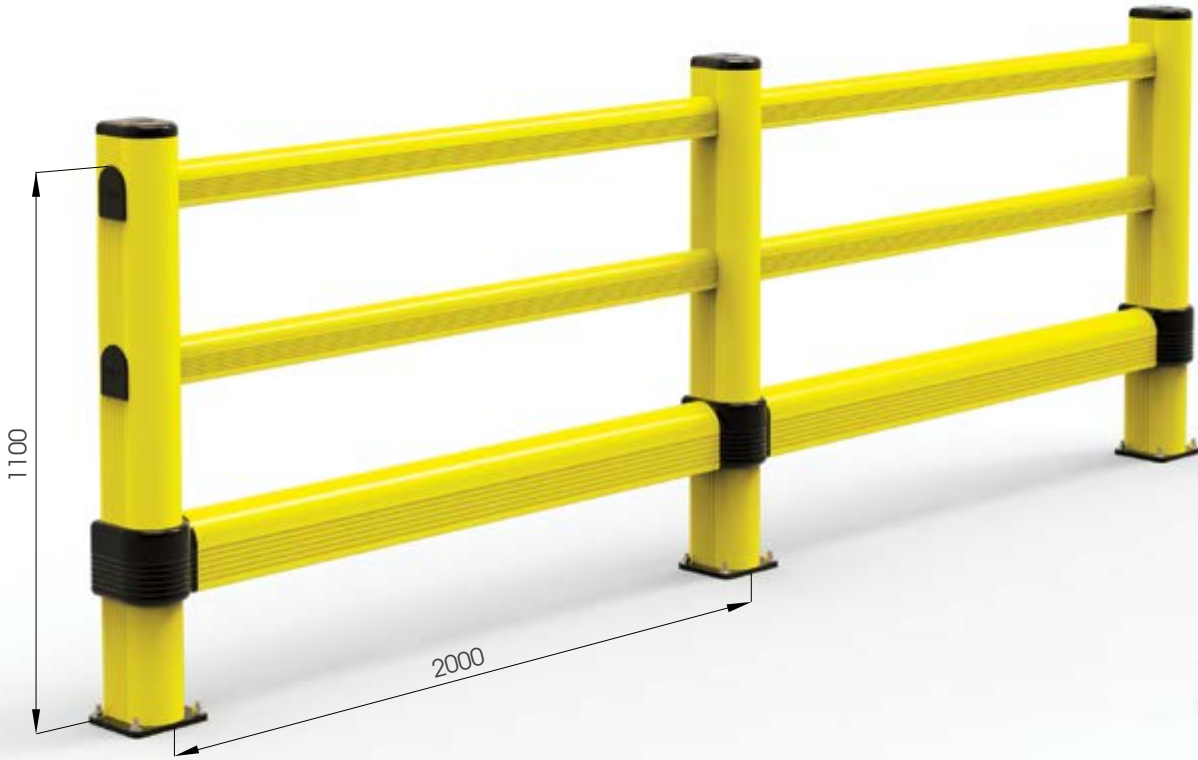

LINK 150/1

VERSCHIEDENE
GRÖSSEN
ERHÄLTLICHT

M12
VERZINKTER STAHL

LINK 150/1

inkl. Befestigungsmaterial

VPE
Farbe

gewünschte Anzahl
M